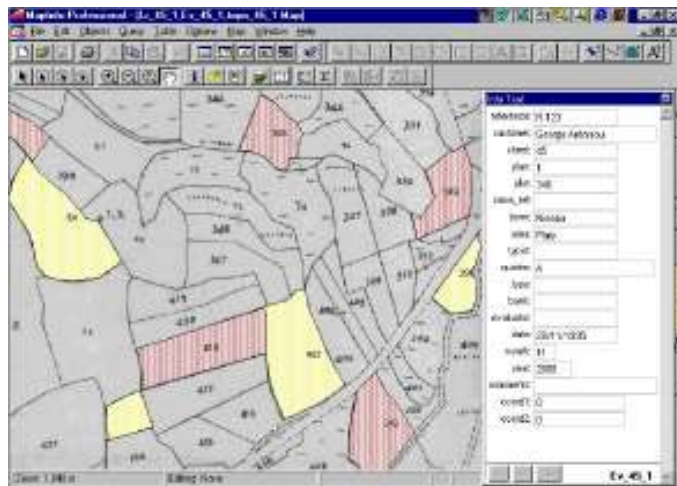

Το **Pansophic** WebTopos είναι ένα ολοκληρωμένο σύστημα διαχείρισης τοπογραφικών χαρτών, με δυνατότητα, γραφικής απεικόνισης όλων των οικοπέδων και χωραφιών, όπως δημοσιεύονται από το Κτηματολόγιο της Δημοκρατίας. Το σύστημα υποστηρίζει και τους καινούργιους χάρτες (1:2000, 1:1000).

Πωλήσεις Κτηματολογίου (*)

Δέχεται τα αρχεία του Κτηματολογίου με τις σχετικές πληροφορίες πωλήσεων, έτσι ώστε μαζί με τις εσωτερικές εκτιμήσεις να μπορεί να δώσει συγκριτικές πληροφορίες για μια περιοχή ή ακόμα για κάποιο Σχέδιο ή Φύλλο.

Η αναζήτηση πωλήσεων μπορεί να γίνει με πολλά κριτήρια όπως:

- Επαρχία, Πόλη, Χωριό
- Φύλλο, Σχέδιο
- Είδος Ακινήτου (μέχρι 5 είδη συγχρόνως)
- Διάστημα ετών
- Τετραγωνικά μέτρα ακινήτου
- Αριθμό δωματίων

Το σύστημα περιλαμβάνει αριθμό εκτυπώσεων οι οποίες βασίζονται σε διάφορα κριτήρια.

Αντιστοιχία Ακινήτων

Μέσω περιοδικά ενημερωμένου αρχείου, το σύστημα συσχετίζει ακίνητα παλαιάς αρίθμησης με ακίνητα καινούργιας αρίθμησης (παλαιοί χάρτες με νέους χάρτες).

Εκτιμήσεις Ακινήτων

Το σύστημα μπορεί να περιλαμβάνει αρχείο εκτιμήσεων το οποίο μπορεί ενημερώνεται μέσω των ανάλογων οθονών του προγράμματος ή μέσω ειδικού αρχείου επικοινωνίας (interface file) από άλλα συστήματα.

(*) Η Αγορά των στοιχείων πωλήσεων από το Κτηματολόγιο επιβαρύνει τον πελάτη

Η αναζήτηση εκτιμήσεων μπορεί να γίνει μέσω πολλών κριτηρίων όπως:

- Αριθμός Εκτίμησης, αριθμός πελάτη
- Φύλλο, Σχέδιο, Τεμάχιο, Κτηματικούς αριθμούς
- Επαρχία, Πόλη, Χωριό, Τμήμα
- Είδος Ακινήτου