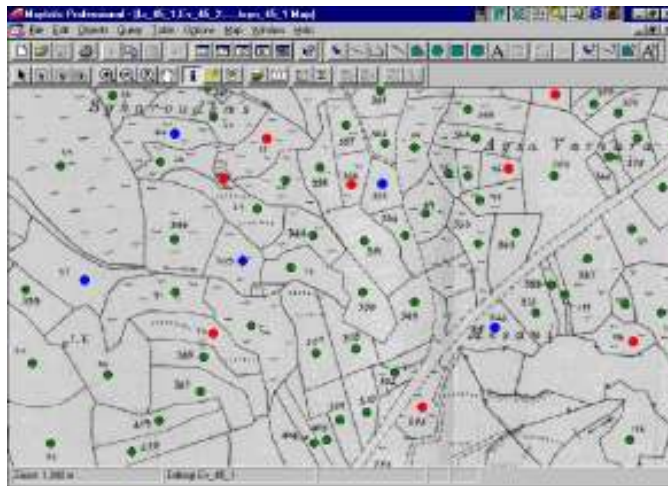

Κατάλογος Χαρτών

Το σύστημα περιλαμβάνει κατάλογο με όλους τους χάρτες που είναι διαθέσιμοι από το Κτηματολόγιο (13.500). Μπορεί να γίνει αναζήτηση χαρτών (παλαιών ή καινούργιων) με διάφορα κριτήρια όπως:

- Φύλλο, Σχέδιο
- Κωδικός Πόλης, Χωριού
- Ονομασία Πόλης, Χωριού Ελληνικά
- Ονομασία Πόλης Χωριού Αγγλικά
- Κλίμακα
- Τεμάχιο

Η αναζήτηση τεμαχίων επιτρέπει τον εντοπισμό ενός τεμαχίου μέσα σε λίγα δευτερόλεπτα σε συγκεκριμένο χάρτη.

Το υποσύστημα χαρτών τηρά διαφορετικές εκδόσεις για κάθε χάρτη στις περιπτώσεις καινούργιων εκδόσεων από το Κτηματολόγιο.

Ασφάλεια Πληροφοριών

Η πρόσβαση στο σύστημα επιτρέπεται μόνο σε εξουσιοδοτημένους χρήστες. Το WebTOPOs μέσω υποσυστήματος ασφάλειας, επιτρέπει την ανάθεση συγκεκριμένων λειτουργιών σε κάθε χρήστη ξεχωριστά.

Απαραίτητος Εξοπλισμός

Server	Windows 2000/2003 Microsoft SQL2000/2005 MapInfo Professional 7.8
Clients	Microsoft Internet Explorer 6.0