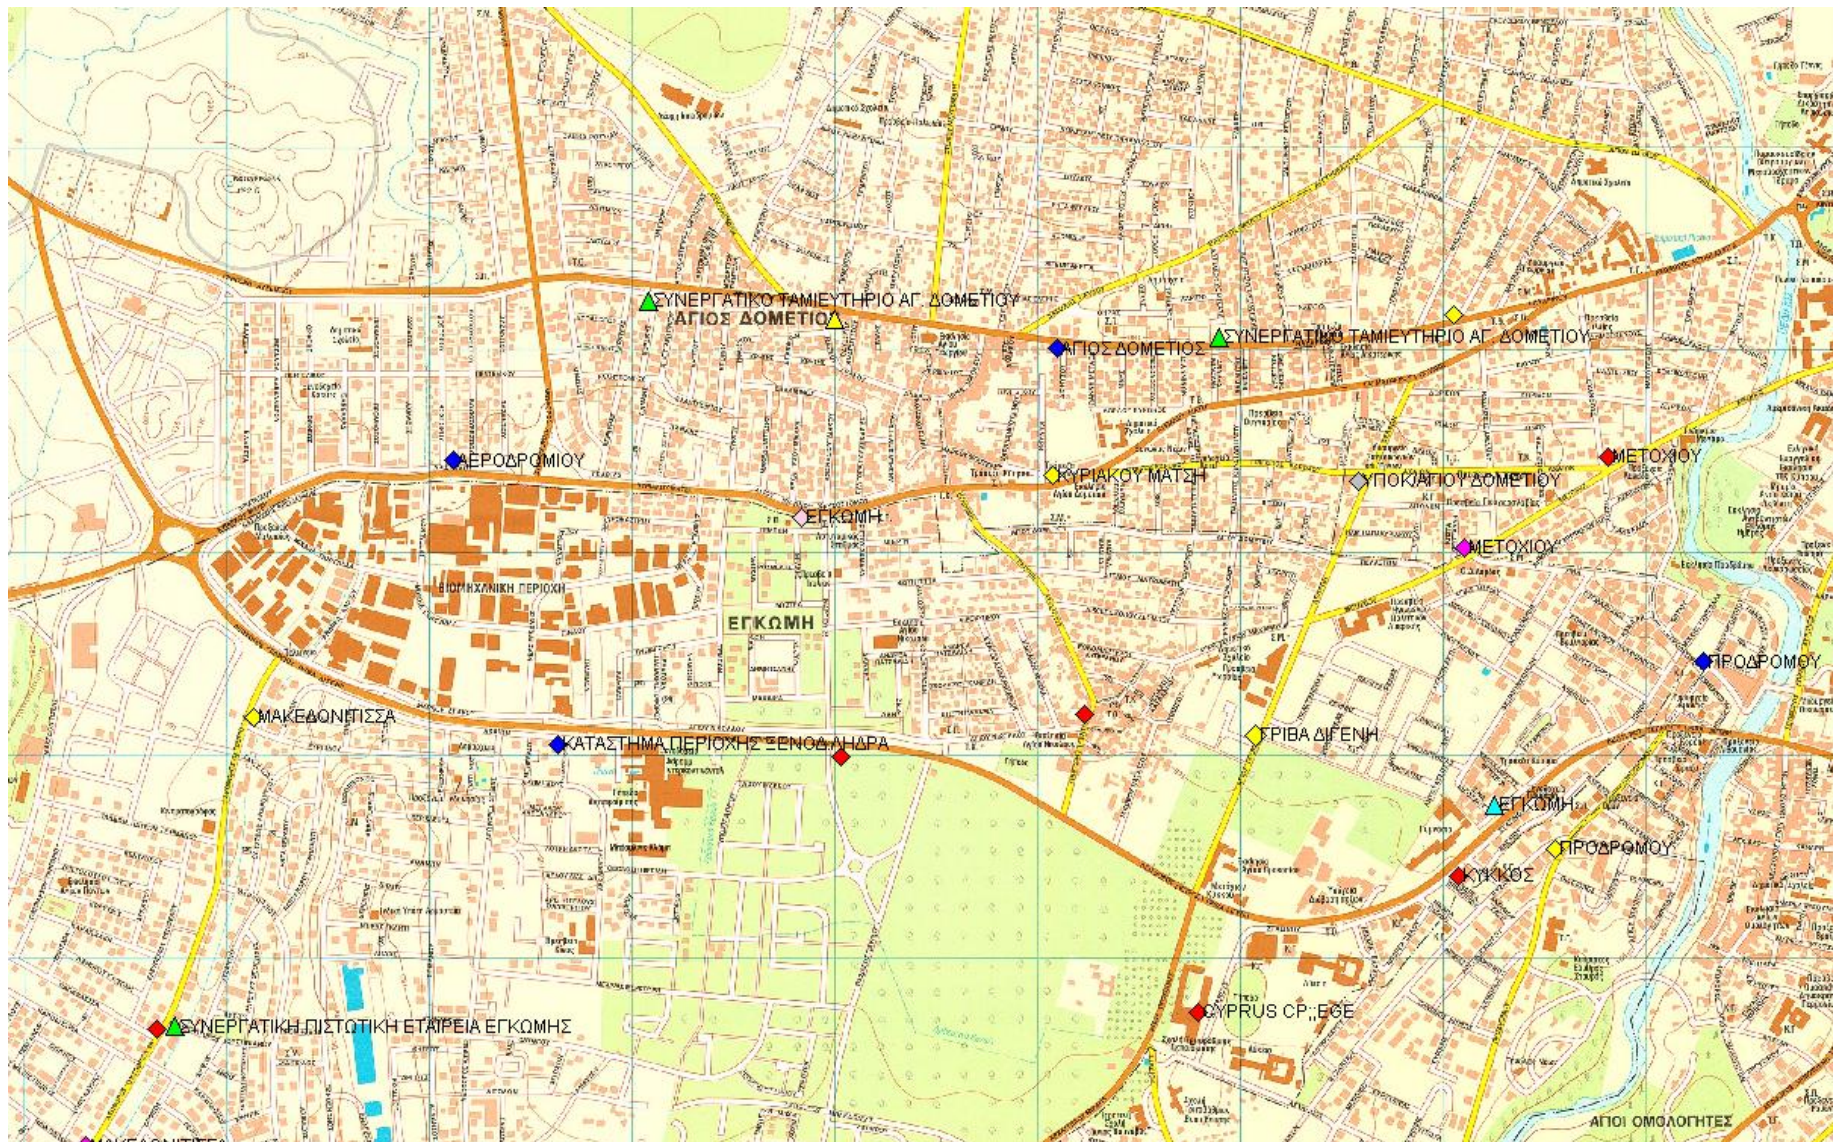

George Roussakis
Managing Director

ΟΡΟΛΟΓΙΑ

- **Raster Maps (scanned)**
- **Vector Maps (digital)**
- **Points of Interest**
- **Layers**
- **MapInfo**

- Σύστημα απεικόνισης Σημείων Ενδιαφέροντος πάνω σε χάρτες τύπου raster και vector.
- Γραφική απεικόνιση των Σημείων Ενδιαφέροντος
- Χρήση εικονιδίων για κάθε είδος Σημείων Ενδιαφέροντος

ΥΠΕΡΓΡΑΦΙΚΟ ΤΑΜΙΕΥΤΗΡΙΟ ΔΙΔΥΜΕΙΟΥ

ΠΡΟΞΕΝΕΙΟ ΛΙΒΥΔΙΑΣ

ΠΡΟΞΕΝΕΙΟ ΟΥΡΟΥΓΟΥΑΣ

ΠΡΟΞΕΝΕΙΟ ΚΥΠΡΟΥ

ΥΠΕΡΓΡΑΦΙΚΟ ΤΑΜΙΕΥΤΗΡΙΟ ΣΠΟΥΔΑΖΟΥΣΑΣ ΝΕΟΛΑΙΑΣ

ΥΠΕΡΓΡΑΦΙΚΟ ΚΕΝΤΡΙΚΗ ΤΡΑΠΕΖΑ

ΥΠΕΡΓΡΑΦΙΚΟ ΤΑΜΙΕΥΤΗΡΙΟ ΠΕΤΡΕΛΑΙΕΙΩΝ

ΥΠΕΡΓΡΑΦΙΚΟ ΤΑΜΙΕΥΤΗΡΙΟ ΤΡΑΠΕΖΙΚΩΝ ΥΠΑΛΛΗΛΩΝ

ΥΠΕΡΓΡΑΦΙΚΟ ΤΑΜΙΕΥΤΗΡΙΟ ΔΗΜ. ΥΠΑΛΛΗΛΩΝ

ΥΠΕΡΓΡΑΦΙΚΟ ΤΑΜΙΕΥΤΗΡΙΟ ΚΥΒΕΡΝΗΤΙΚΩΝ ΕΡΓΑΤΩΝ

ΥΠΕΡΓΡΑΦΙΚΟ ΤΑΜΙΕΥΤΗΡΙΟ ΠΑΡΑΧΩΡΩΝ ΑΘΗΝ

ΔΗΜΟΣΙΟΓΕΝΗ ΣΕΒΕΡΗ

ΚΕΝΤΡΙΚΟ ΚΩΔΙΚΩΝ ΛΕΥΚΩΣΙΑΣ

ΥΠΕΡΓΡΑΦΙΚΟ ΤΑΜΙΕΥΤΗΡΙΟ ΔΗΜΟΤΙΚΩΝ ΠΑΙΔΗΛΩΝ

ΥΠΕΡΓΡΑΦΙΚΟ ΤΑΜΙΕΥΤΗΡΙΟ ΠΑΡΑΧΩΡΩΝ ΑΘΗΝ

ΛΕΥΚΩΣΙΑ

ΑΓΙΟΣ ΑΝΤΩΝΙΟΥ

ΑΓΙΟΣ ΑΝΤΩΝΙΟΥ

ΑΓΙΟΣ ΑΝΤΩΝΙΟΥ

ΑΓΙΟΣ ΑΝΤΩΝΙΟΥ

ΑΓΙΟΣ ΑΝΤΩΝΙΟΥ

ΛΥΚΑΒΗΤΤΟΣ