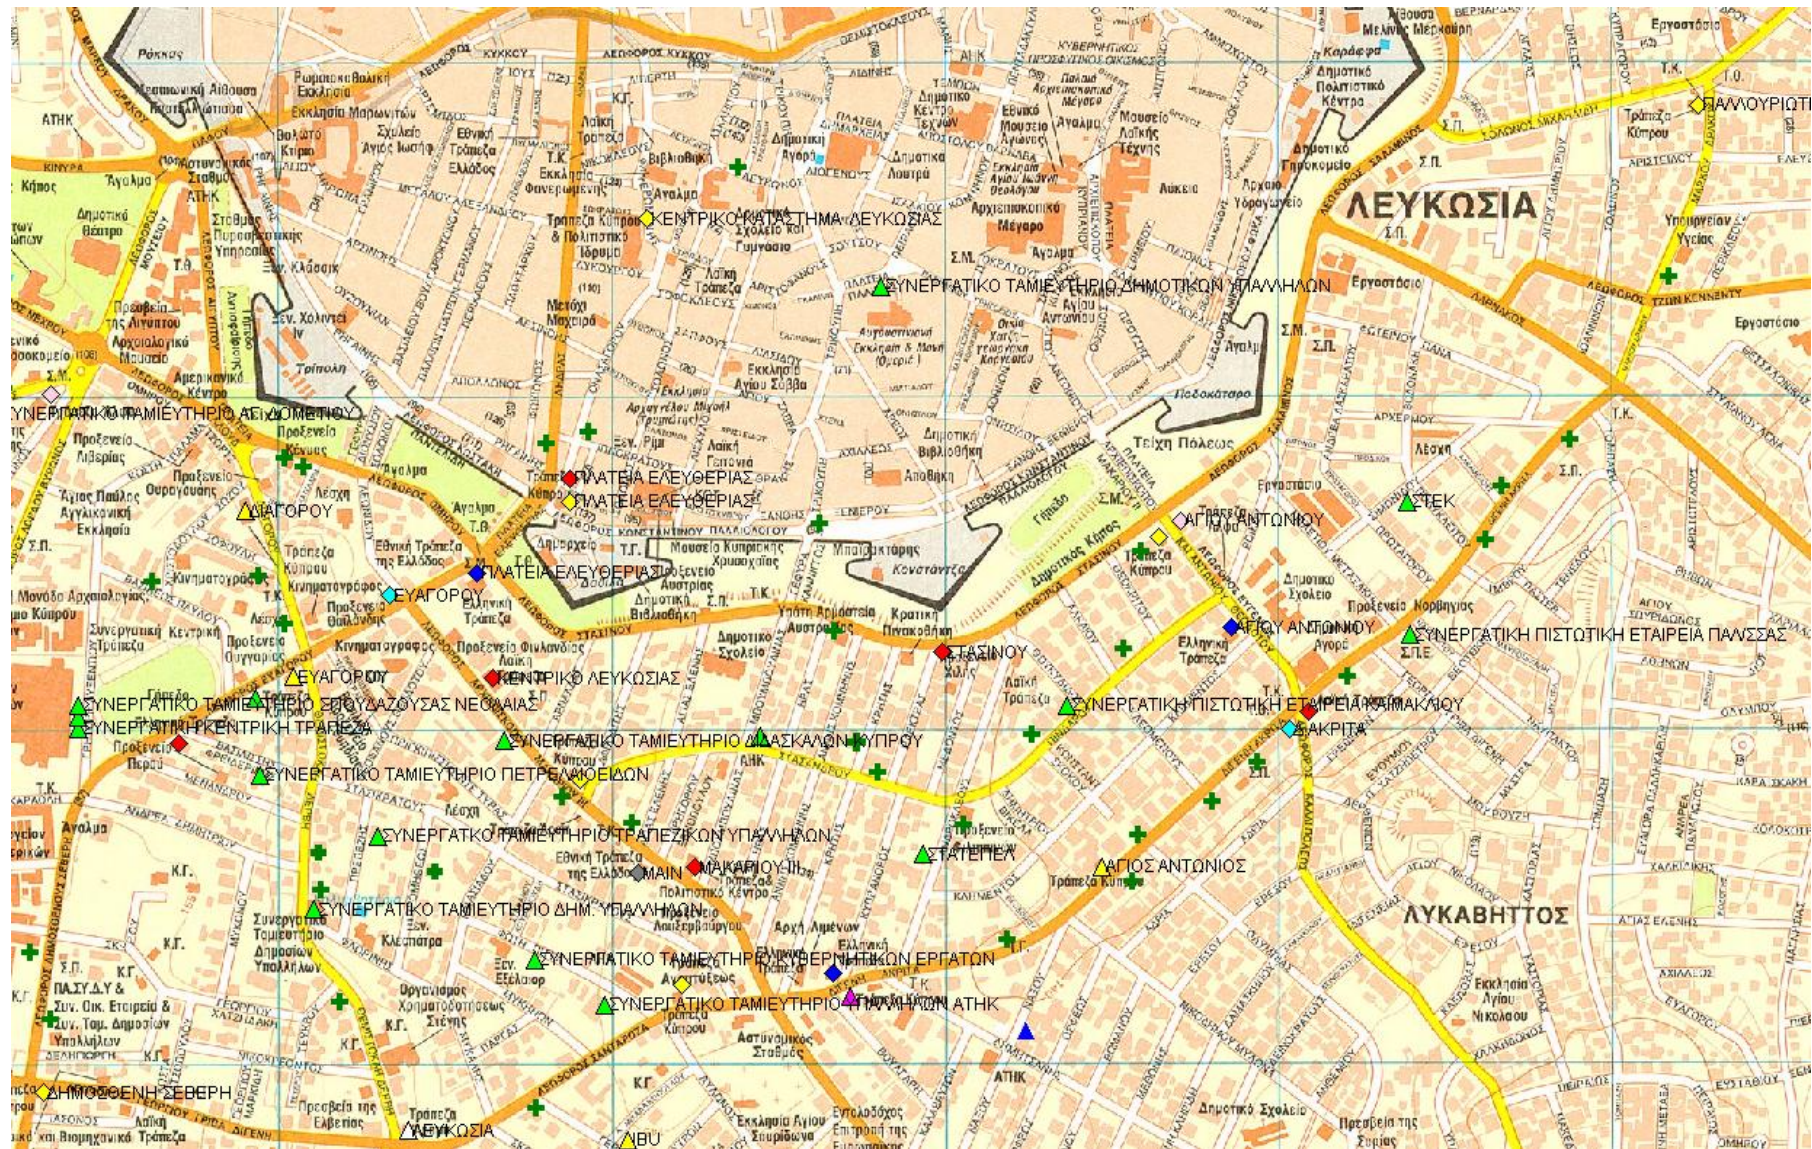

George Roussakis
Managing Director

ΟΡΟΛΟΓΙΑ

- **Raster Maps (scanned)**
- **Vector Maps (digital)**
- **Points of Interest**
- **Layers**
- **MapInfo**

- Σύστημα απεικόνισης Σημείων Ενδιαφέροντος πάνω σε χάρτες τύπου raster και vector.
- Γραφική απεικόνιση των Σημείων Ενδιαφέροντος
- Χρήση εικονιδίων για κάθε είδος Σημείων Ενδιαφέροντος

ΥΠΕΡΓΡΑΦΙΚΟ ΤΑΜΙΕΥΤΗΡΙΟ ΔΙΔΥΜΕΙΟΥ

ΠΡΟΞΕΝΕΙΟ ΛΙΒΥΔΙΑΣ

ΠΡΟΞΕΝΕΙΟ ΟΥΡΟΥΓΟΥΑΣ

ΠΡΟΞΕΝΕΙΟ ΚΥΠΡΟΥ

ΥΠΕΡΓΡΑΦΙΚΟ ΤΑΜΙΕΥΤΗΡΙΟ ΣΠΟΥΔΑΖΟΥΣΑΣ ΝΕΟΛΑΙΑΣ

ΥΠΕΡΓΡΑΦΙΚΟ ΚΕΝΤΡΙΚΗ ΤΡΑΠΕΖΑ

ΥΠΕΡΓΡΑΦΙΚΟ ΤΑΜΙΕΥΤΗΡΙΟ ΠΕΤΡΕΛΑΙΕΙΩΝ

ΥΠΕΡΓΡΑΦΙΚΟ ΤΑΜΙΕΥΤΗΡΙΟ ΤΡΑΠΕΖΙΚΩΝ ΥΠΑΛΛΗΛΩΝ

ΥΠΕΡΓΡΑΦΙΚΟ ΤΑΜΙΕΥΤΗΡΙΟ ΠΑΡΑΧΩΡΩΝ ΑΘΗΝ

ΛΕΥΚΩΣΙΑ

ΑΓΙΟΣ ΑΝΤΩΝΙΟΥ

ΑΓΙΟΣ ΑΝΤΩΝΙΟΥ

ΑΓΙΟΣ ΑΝΤΩΝΙΟΥ

ΑΓΙΟΣ ΑΝΤΩΝΙΟΥ

ΑΓΙΟΣ ΑΝΤΩΝΙΟΥ

ΛΥΚΑΒΗΤΤΟΣ